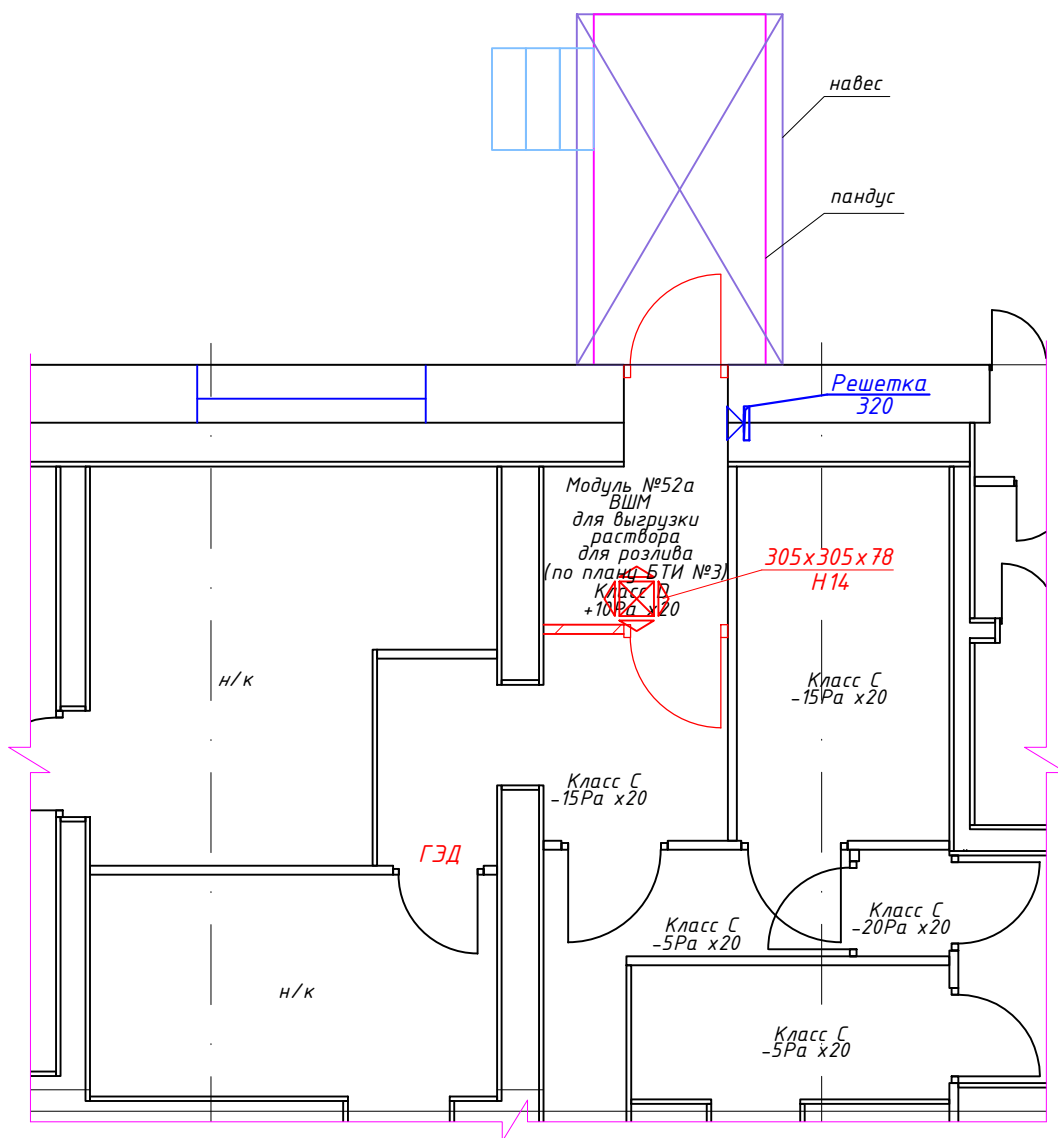

Фрагмент виварий №8

Схема расположения системы вентиляции

*Размеры уточнить при монтаже

*Места установки уточнить у Заказчика