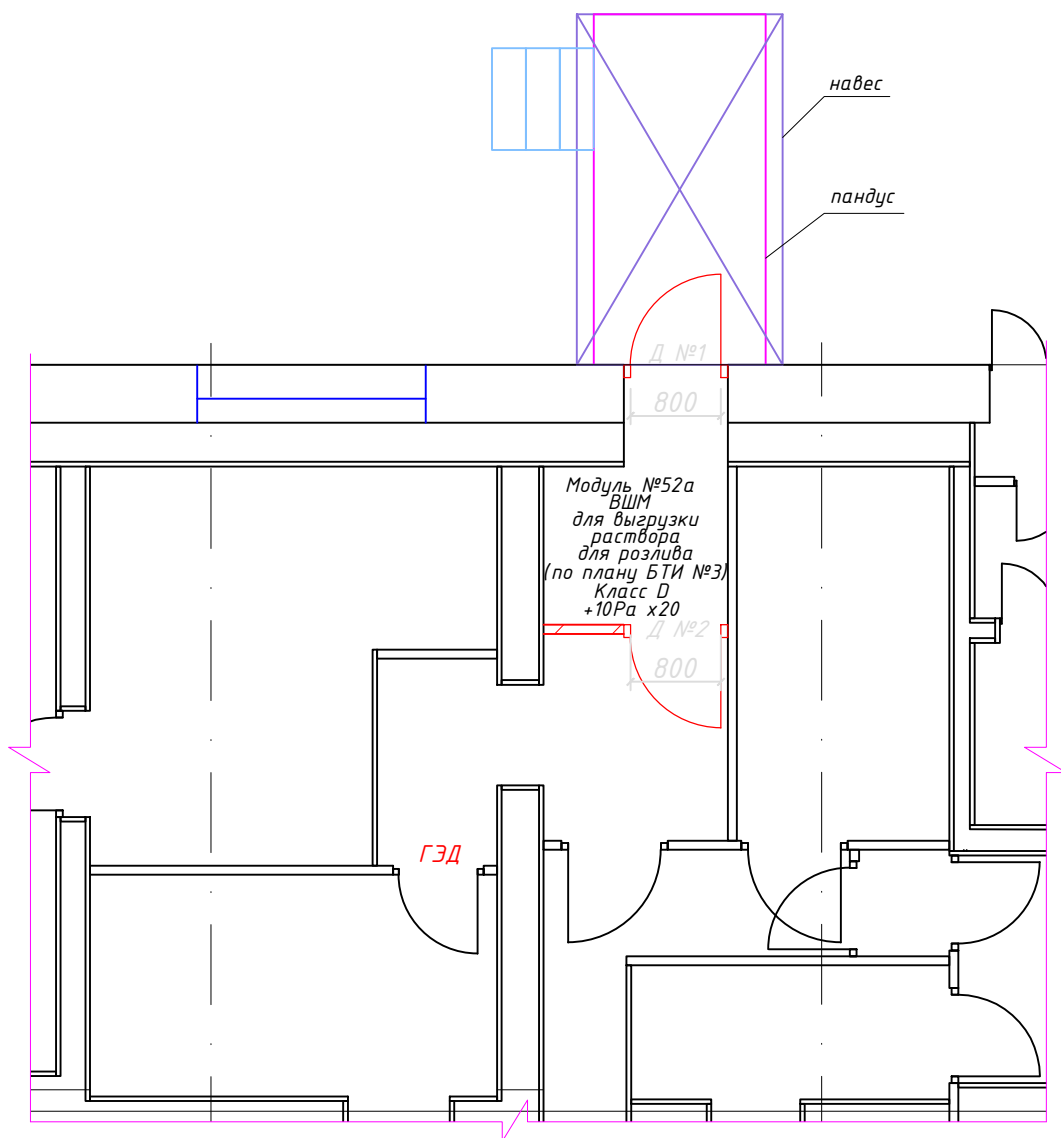

Общий вид расположения модульного комплекса в виварии №8
с размерами относительно плана БТИ

*Размеры уточнить при монтаже

*Места установки уточнить у Заказчика

Фрагмент виварий №8

Схема дверных конструкций

*Размеры уточнить при монтаже

*Места установки уточнить у Заказчика

Фрагмент виварий №8

Схема размещения бактерицидных облучателей

Условные обозначения:

-  - Облучатель ультрафиолетовый бактерицидный ОБН-150-С КРОНТ
-  - Сменное табло "Не входите! Работает бактерицидная лампа!"
-  - Выключатель 1-полюсный

*Размеры уточнить при монтаже

*Места установки уточнить у Заказчика

Фрагмент виварий №8

Схема размещения освещения

Условные обозначения:

- Светодиодная квадратная панель "Arlight"

- Переключатель промежуточный

Схема расположения системы контроля управления доступом

Условные обозначения:

- Блок питания системы управления блокировки дверей
с маркировкой автоматического выключения в щите

*Размеры уточнить при монтаже