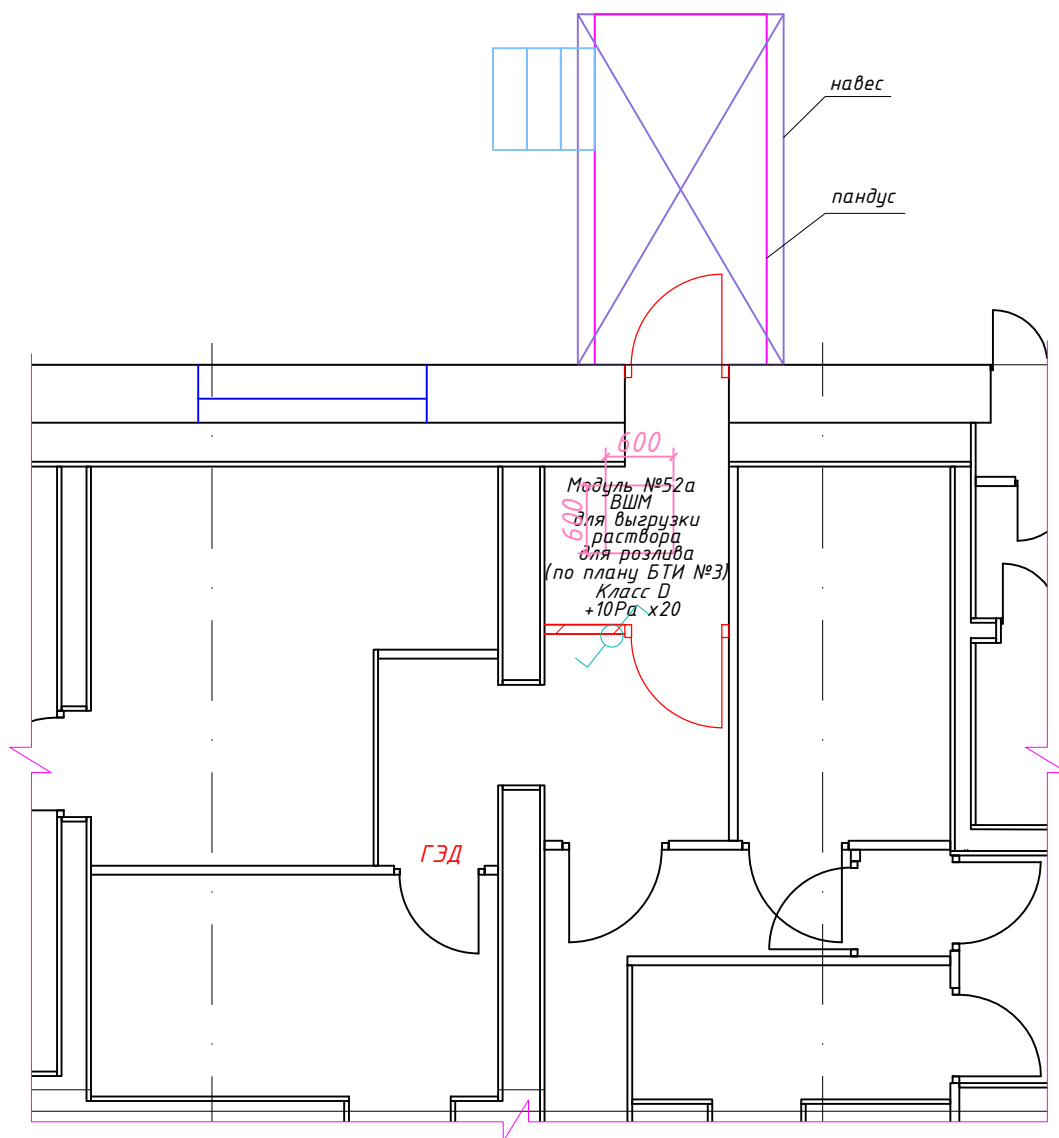

Общий вид расположения модульного комплекса в виварии №8
с размерами относительно плана БТИ

*Размеры уточнить при монтаже

*Места установки уточнить у Заказчика

Фрагмент виварий №8

Схема дверных конструкций

*Размеры уточнить при монтаже

*Места установки уточнить у Заказчика

Фрагмент виварий №8

Схема размещения бактерицидных облучателей

Условные обозначения:

-  - Облучатель ультрафиолетовый бактерицидный ОБН-150-С КРОНТ
-  - Сменное табло "Не входите! Работает бактерицидная лампа!"
-  - Выключатель 1-полюсный

*Размеры уточнить при монтаже

*Места установки уточнить у Заказчика

Фрагмент виварий №8

Схема размещения освещения

Условные обозначения:

- Светодиодная квадратная панель "Arlight"

- Переключатель промежуточный

*Размеры уточнить при монтаже

*Места установки уточнить у Заказчика

Фрагмент виварий №8

Схема расположения дифференциальных манометров с перепадами давления и кратностями помещений

Условные обозначения:

 - Дифференциальные манометры