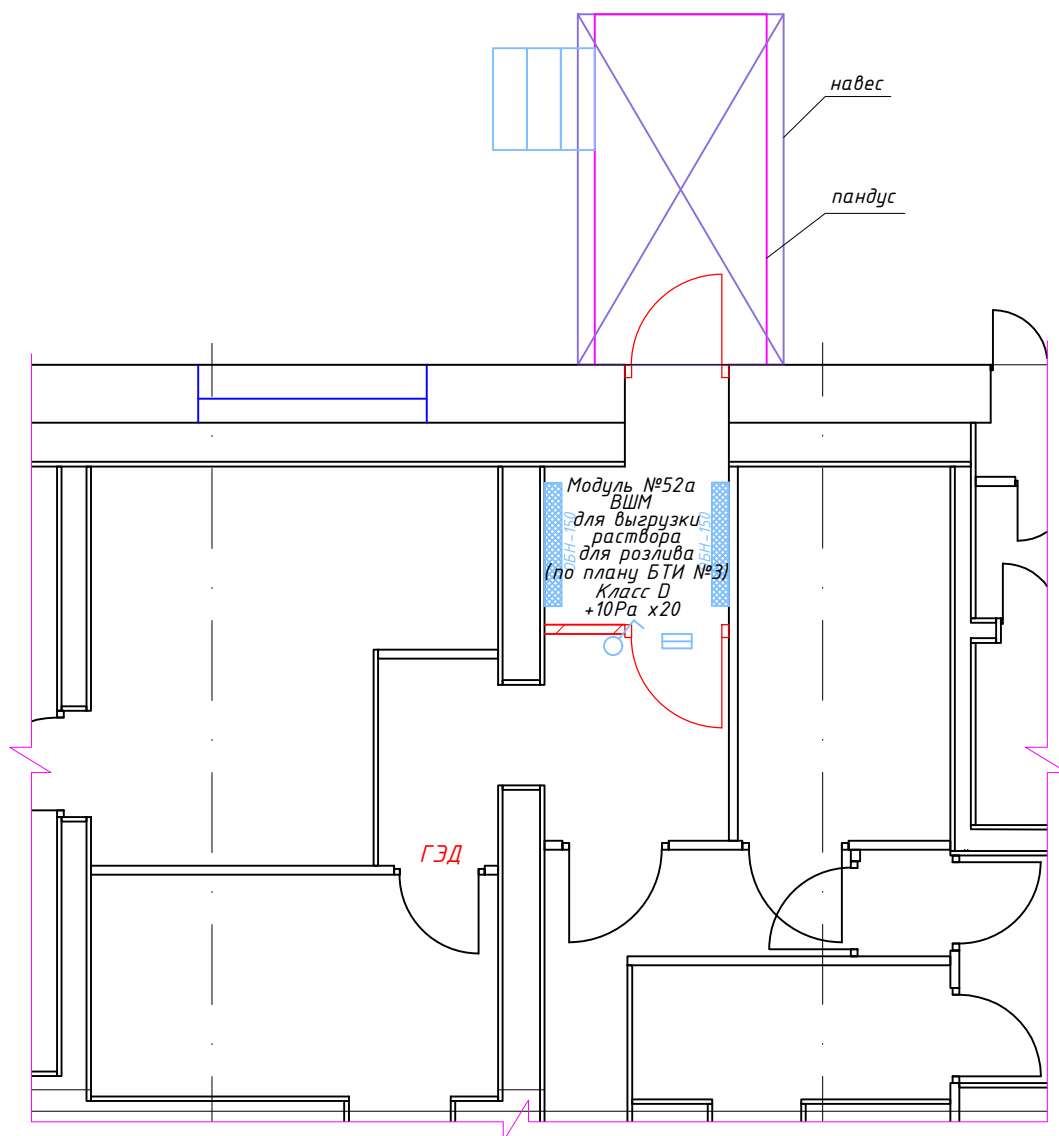

Общий вид расположения модульного комплекса в виварии №8
с размерами относительно плана БТИ

*Размеры уточнить при монтаже

*Места установки уточнить у Заказчика

Фрагмент виварий №8

Схема дверных конструкций

*Размеры уточнить при монтаже

*Места установки уточнить у Заказчика

Фрагмент виварий №8

Схема размещения бактерицидных облучателей

Условные обозначения:

-  - Облучатель ультрафиолетовый бактерицидный ОБН-150-С КРОНТ
-  - Сменное табло "Не входите! Работает бактерицидная лампа!"
-  - Выключатель 1-полюсный

*Размеры уточнить при монтаже

*Места установки уточнить у Заказчика

Фрагмент виварий №8

Схема размещения освещения

Условные обозначения:

- Светодиодная квадратная панель "Arlight"

- Переключатель промежуточный

Схема расположения системы контроля управления доступом

Условные обозначения:

- Блок питания системы управления блокировки дверей
с маркировкой автоматического выключения в щите

*Размеры уточнить при монтаже