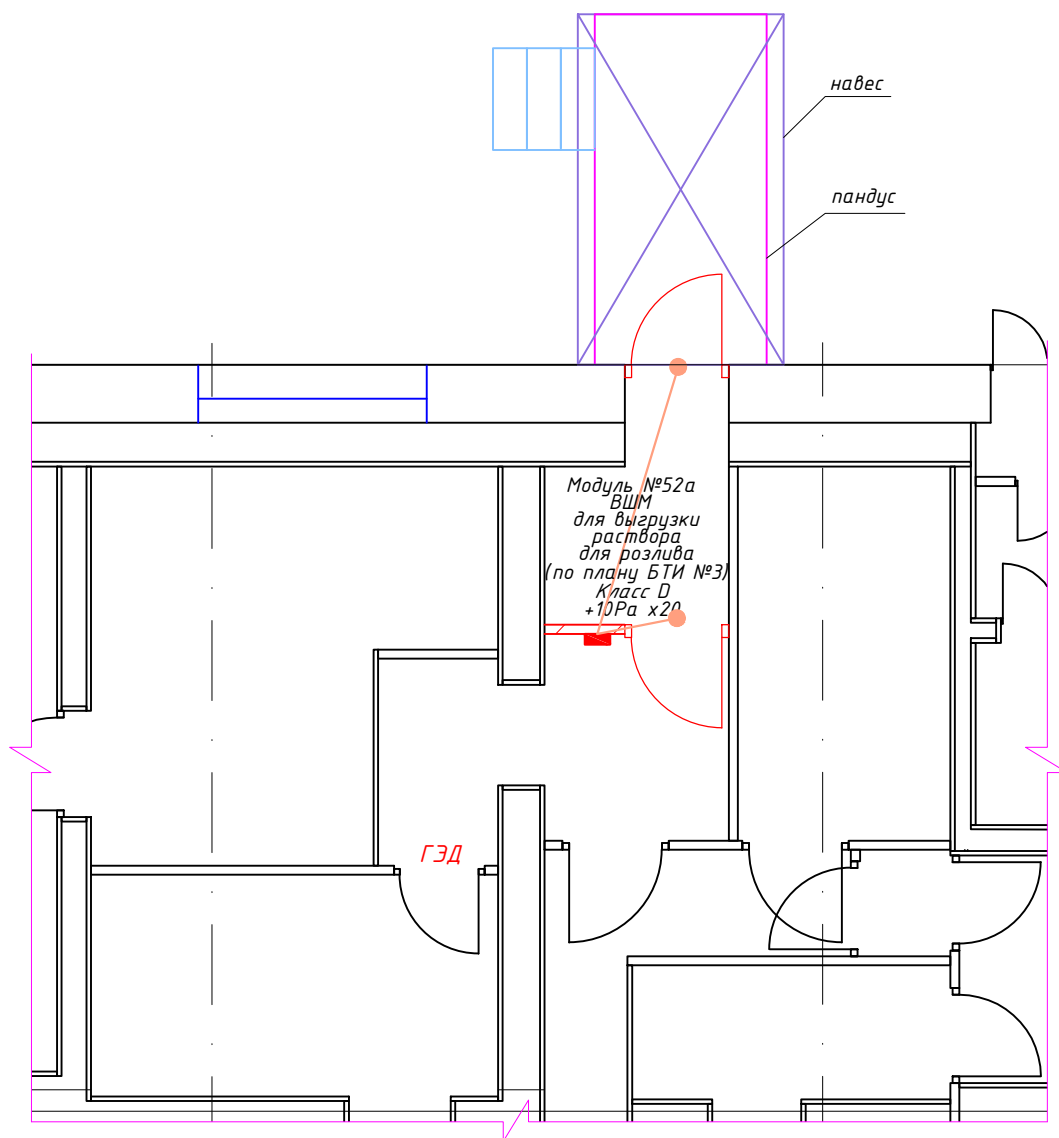

Общий вид расположения модульного комплекса в виварии №8
с размерами относительно плана БТИ

*Размеры уточнить при монтаже

*Места установки уточнить у Заказчика

Фрагмент виварий №8

Схема дверных конструкций

*Размеры уточнить при монтаже

*Места установки уточнить у Заказчика

Фрагмент виварий №8

Схема размещения освещения

Условные обозначения:

- Светодиодная квадратная панель "Arlight"

- Переключатель промежуточный

*Размеры уточнить при монтаже

*Места установки уточнить у Заказчика

Фрагмент виварий №8

Схема расположения системы вентиляции

*Размеры уточнить при монтаже

*Места установки уточнить у Заказчика

Фрагмент виварий №8

Схема расположения системы контроля управления доступом

Условные обозначения:

- Блок питания системы управления блокировки дверей
с маркировкой автоматического выключения в щите

*Размеры уточнить при монтаже