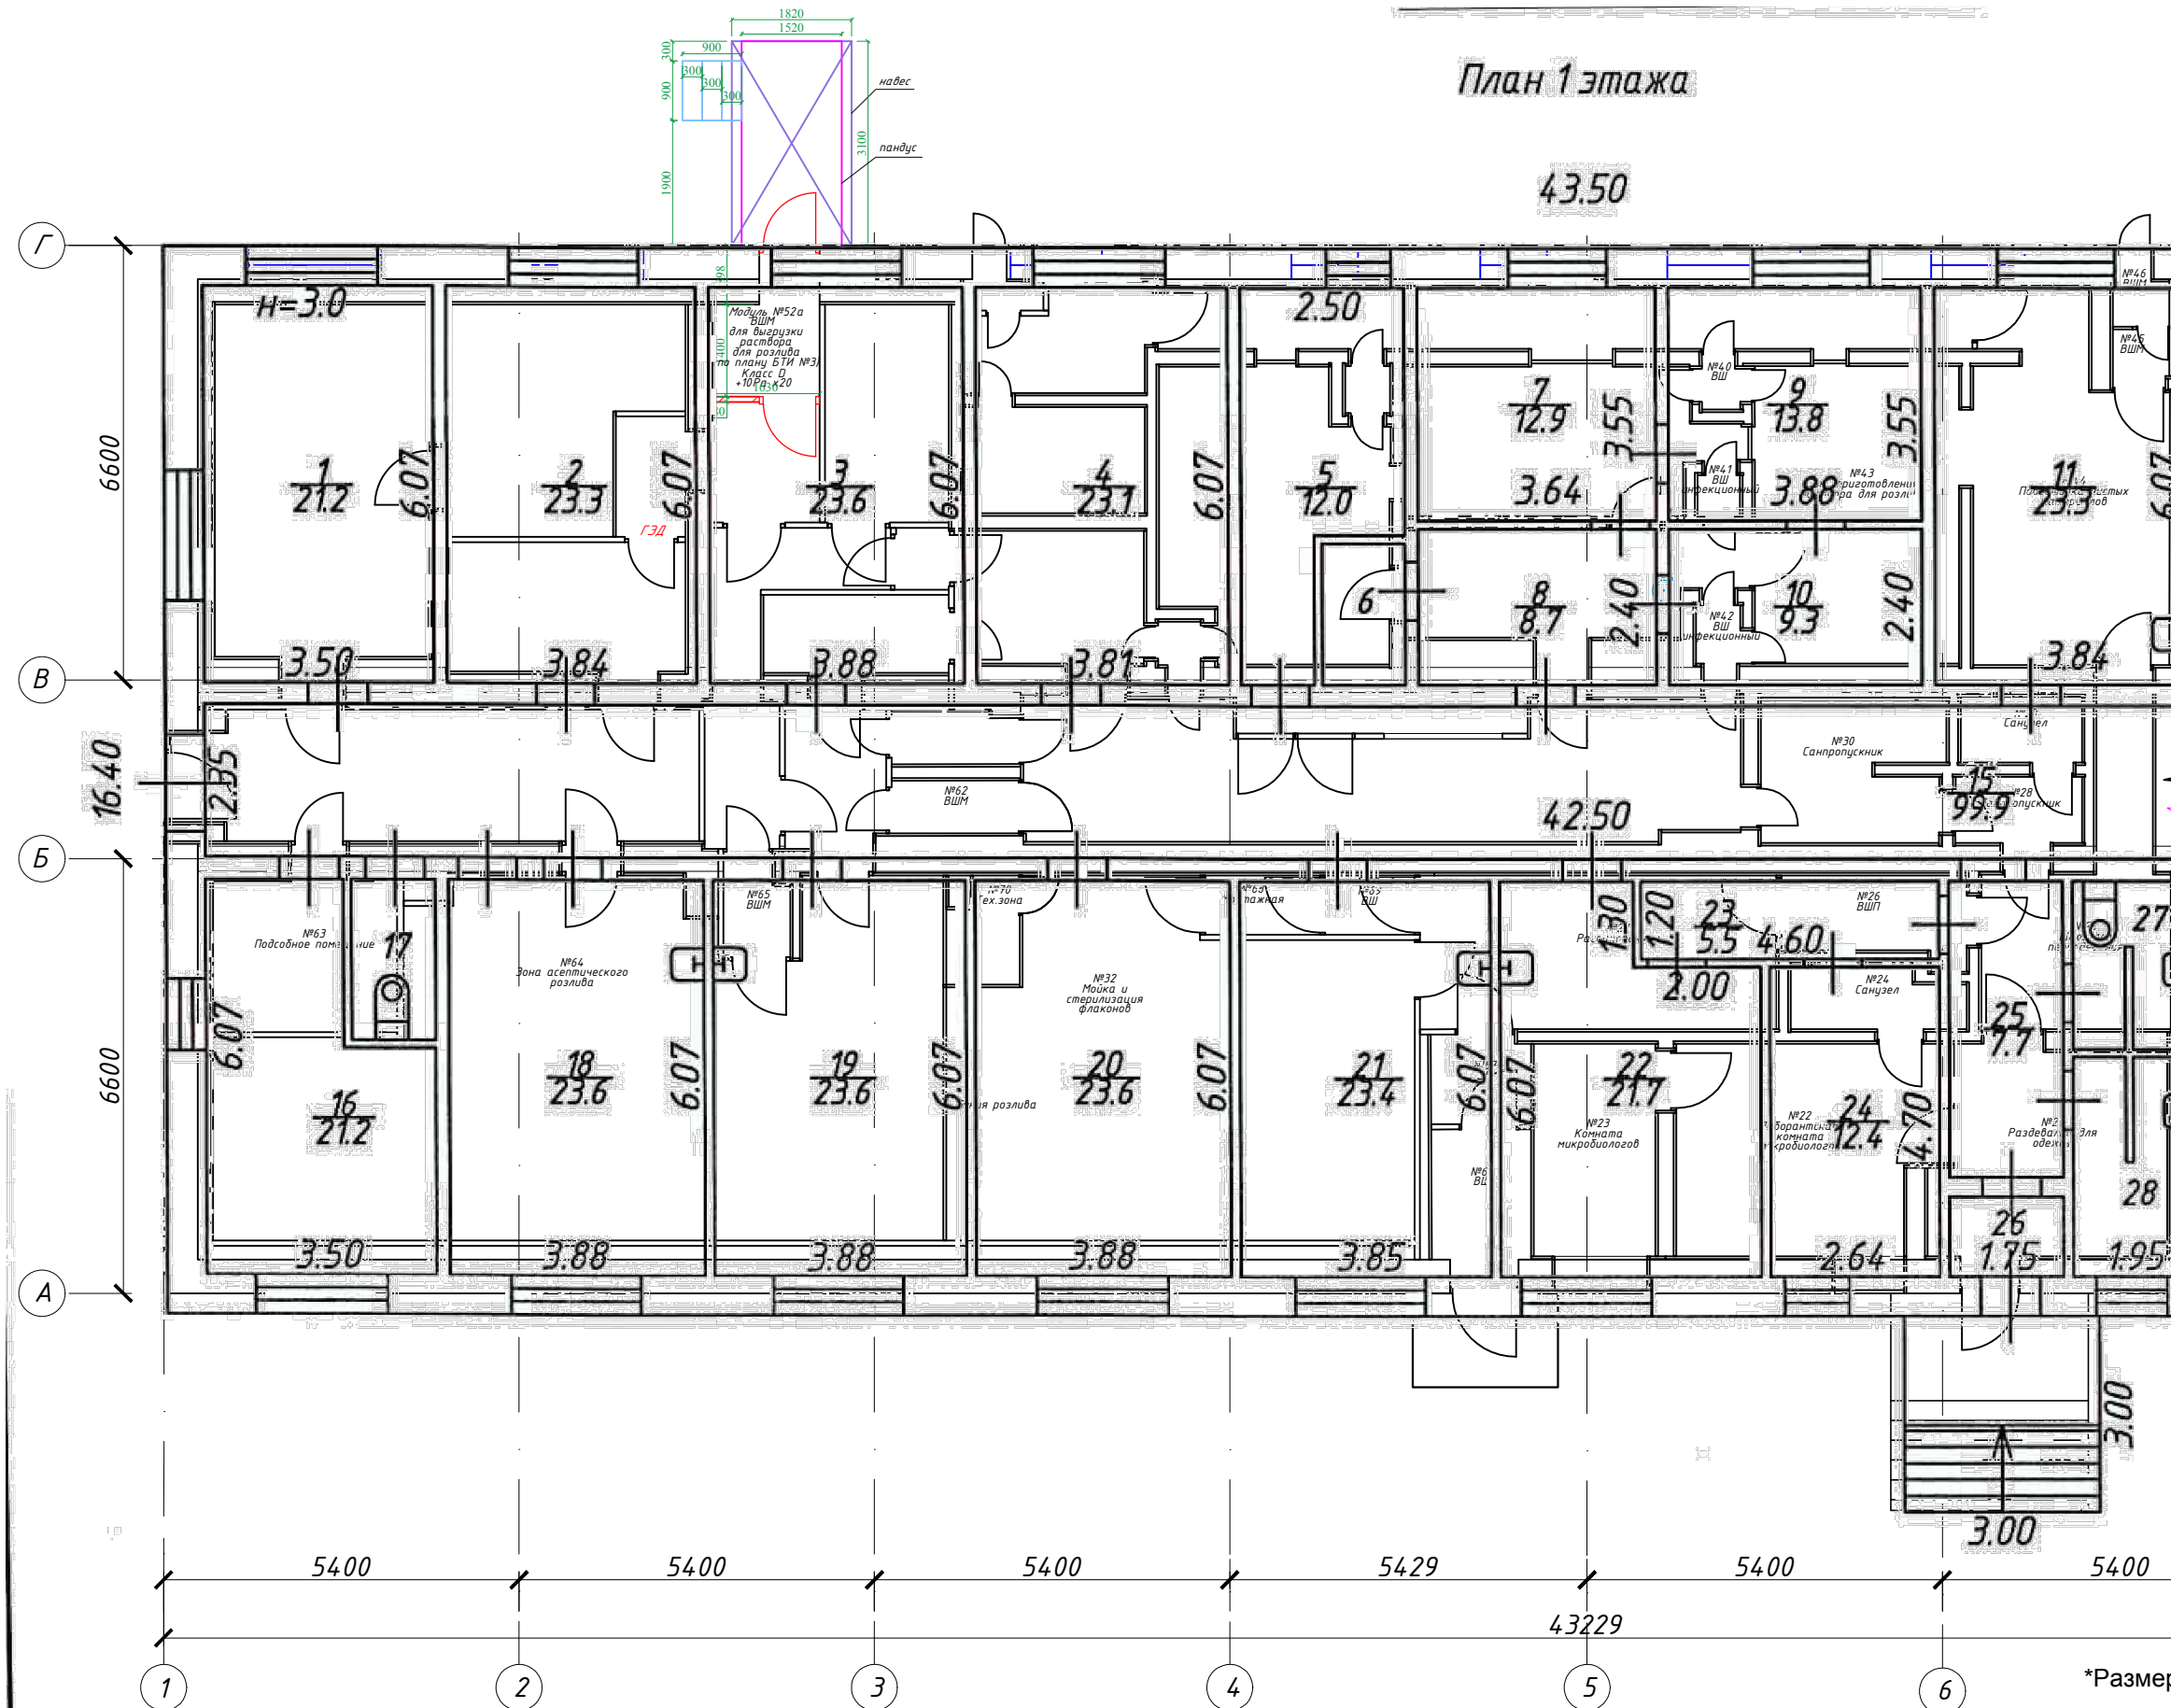

Общий вид расположения модульного комплекса в виварии №8
с размерами относительно плана БТИ

*Размеры уточнить при монтаже

*Места установки уточнить у Заказчика

Фрагмент виварий №8

Схема дверных конструкций

*Размеры уточнить при монтаже

*Места установки уточнить у Заказчика

Фрагмент виварий №8

Схема размещения освещения

Условные обозначения:

- Светодиодная квадратная панель "Arlight"

- Переключатель промежуточный

*Размеры уточнить при монтаже

*Места установки уточнить у Заказчика

Фрагмент виварий №8

Схема расположения дифференциальных манометров с перепадами давления и кратностями помещений

Условные обозначения:

 - Дифференциальные манометры

Схема расположения системы контроля управления доступом

Условные обозначения:

- Блок питания системы управления блокировки дверей
с маркировкой автоматического выключения в щите

*Размеры уточнить при монтаже