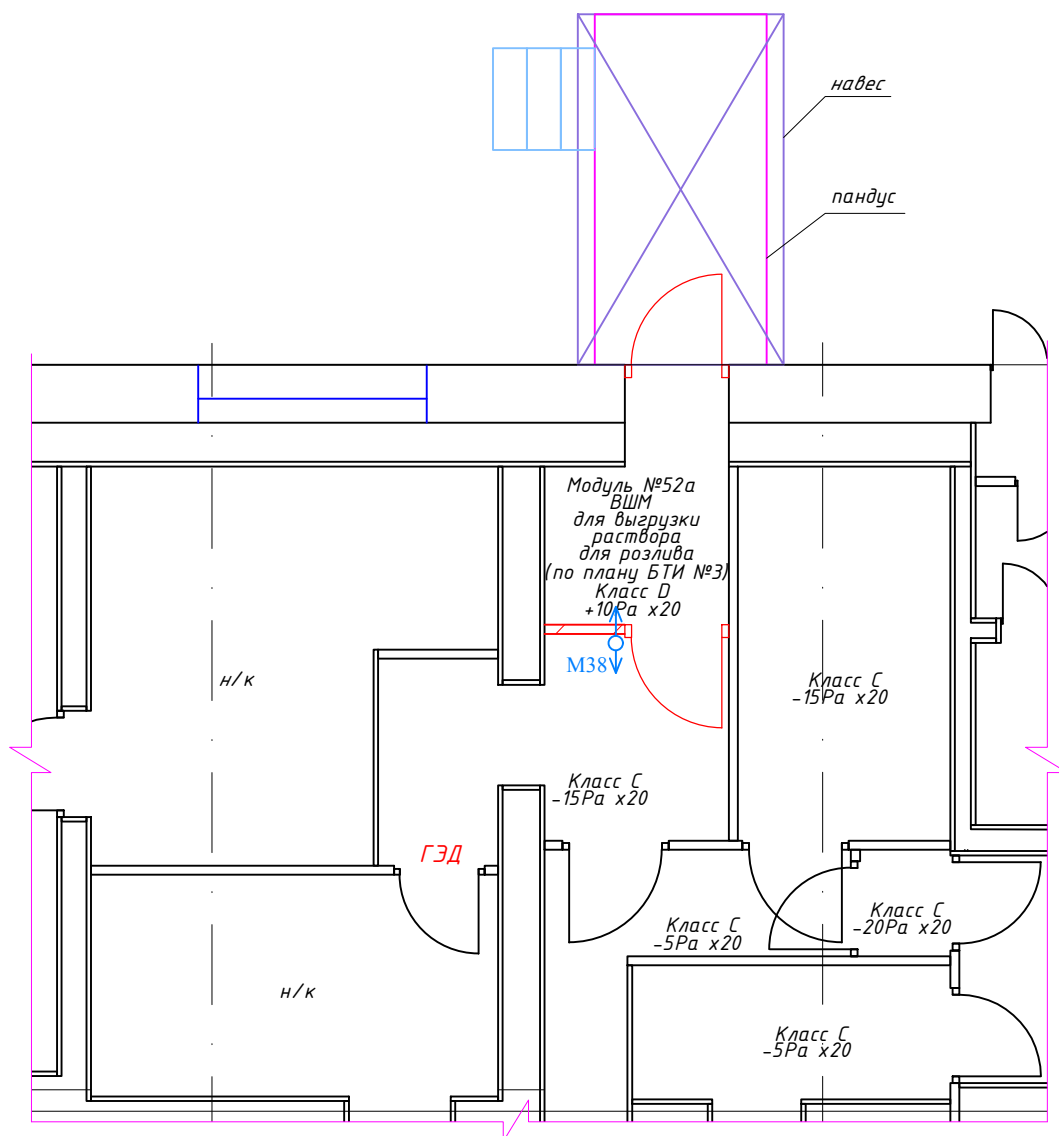

Общий вид расположения модульного комплекса в виварии №8
с размерами относительно плана БТИ

*Размеры уточнить при монтаже

*Места установки уточнить у Заказчика

Фрагмент виварий №8

Схема дверных конструкций

*Размеры уточнить при монтаже

*Места установки уточнить у Заказчика

Фрагмент виварий №8

Схема размещения освещения

Условные обозначения:

- Светодиодная квадратная панель "Arlight"

- Переключатель промежуточный

*Размеры уточнить при монтаже

*Места установки уточнить у Заказчика

Фрагмент виварий №8

Схема расположения дифференциальных манометров с перепадами давления и кратностями помещений

Условные обозначения:

 - Дифференциальные манометры

Схема расположения системы контроля управления доступом

Условные обозначения:

- Блок питания системы управления блокировки дверей
с маркировкой автоматического выключения в щите

*Размеры уточнить при монтаже